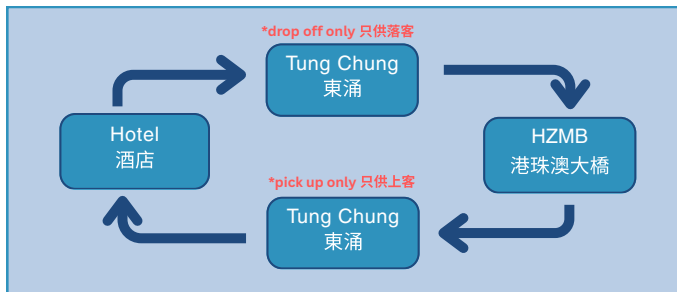

Hotel Shuttle 酒店巴士

Tung Chung Station Bus Terminus /
Hong Kong Zhuhai Macau Bridge
東涌站巴士總站 / 港珠澳大橋口岸

From Hotel 酒店開出	From HZMB 港珠澳大橋 口岸開出	From Tung Chung 東涌開出
10:15	10:55	11:15
12:00	12:40	13:00
14:45	15:25	15:45
16:20	17:00	17:20

Terms and conditions

- Seats are limited and are exclusive for hotel registered guests
- * For shuttle bus transfer from Hotel, please contact Concierge for reservation
- Schedules are subject to change without notice.

條款及細則

- 巴士服務只限酒店登記住客使用，座位有限，額滿即止。
- * 如欲乘坐由酒店開出之巴士，請聯絡禮賓部預約座位。
- 時間表如有變更，恕不另行通知。